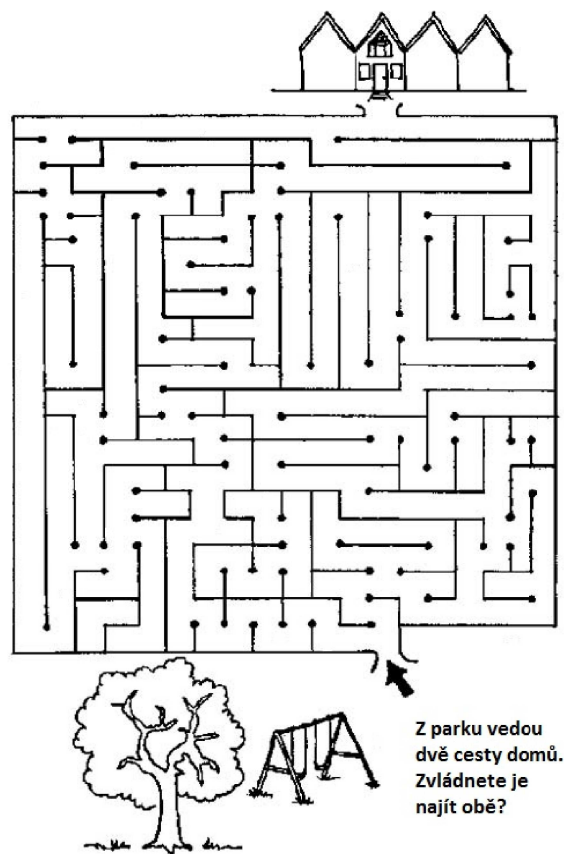

**Průvod světýlek**  
tradiční večerní pochod s lampiony parkem  
30. 11.

**Vánoční interiéry, Betlémy**  
výstava betlémů a vánoční výzdoba  
1. 12. – 14. 12.

**Adventní tvoření**  
výroba svícnů a vánočních dekorací  
1. 12. – 2. 12.

**Mikulášský týden, vánoční tradice**  
lektorský program pro školy  
4. 12. – 9. 12.

**Zdobení perníčků**  
dílnička šikovných rukou (čas nutno objednat)  
12. 12. – 16. 12.

Bližší informace o akcích a ceník vstupného  
naleznete na

## Hrajte si s námi

Z parku vedou  
dvě cesty domů.  
Zvládnete je  
najít obě?

Najdete na obrázku králíka i ležící kachnu?